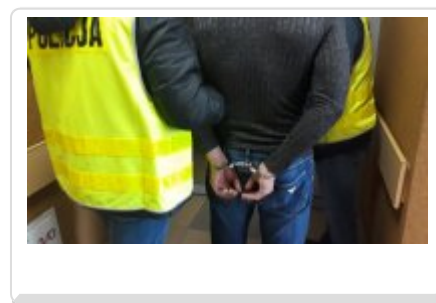

KPP GRAJEWO

<http://grajewo.policja.gov.pl/po7/aktualnosci/57467,Grajewscy-policjanci-odzyskali-skradziony-na-terenie-Niemiec-pojazd.htm>
|
2019-07-23, 17:24

Strona znajduje się w archiwum.

GRAJEWSCY POLICJANCI ODZYSKALI SKRADZIONY NA TERENIE NIEMIEC POJAZD

Grajewscy policjanci odzyskali skradziony na terenie Niemiec samochód. 41-letni kierowca został zatrzymany do kontroli z powodu przekroczenia prędkości. Mężczyzna, którym okazał się obywatel Litwy, dzisiaj usłyszy zarzut, a skradzione BMW wkrótce zostanie przekazane właścicielowi.

Policjanci z Wydziału Ruchu Drogowego Komendy Powiatowej Policji w Grajewie, w minioną sobotę, w rejonie miejscowości Miecze, zatrzymali do kontroli BMW. Przyczyną kontroli było przekroczenie prędkości o 22 km/h poza terenem zabudowanym. Pojazdem kierował 41-letni mężczyzna, który okazał się obywatelem Litwy. Po sprawdzeniu pojazdu w systemach policyjnych okazało się, że jest on poszukiwany. Do kradzieży samochodu doszło kilka dni wcześniej w Niemczech. Kierowca wydawał się być zaskoczony. Twierdził, że nie jest właścicielem pojazdu i nic nie wiedział o kradzieży auta. Mężczyzna natychmiast trafił do aresztu, a pojazd na policyjny parking. 41-latek dzisiaj usłyszy zarzut, a skradziony pojazd wkrótce trafi do prawowitego właściciela.