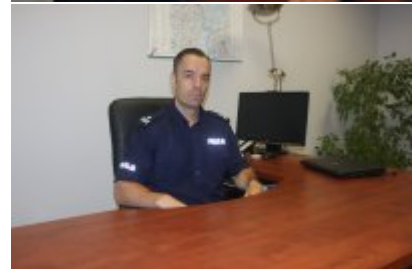

KPP GRAJEWO

Źródło: <http://grajewo.policja.gov.pl/po7/komenda/kierownictwo-1/2960,Kierownictwo.html>
Wygenerowano: Niedziela, 24 września 2017, 22:57

KIEROWNICTWO

**Komendant Powiatowy Policji w
Grajewie**

MŁ. INSP. WIESŁAW MURSZTYN

**I Zastępca Komendanta Powiatowego
Policji w Grajewie**

PODINSP. MAREK PALECKI

Ocena: 2.1/5 (43)

[Tweetnij](#)