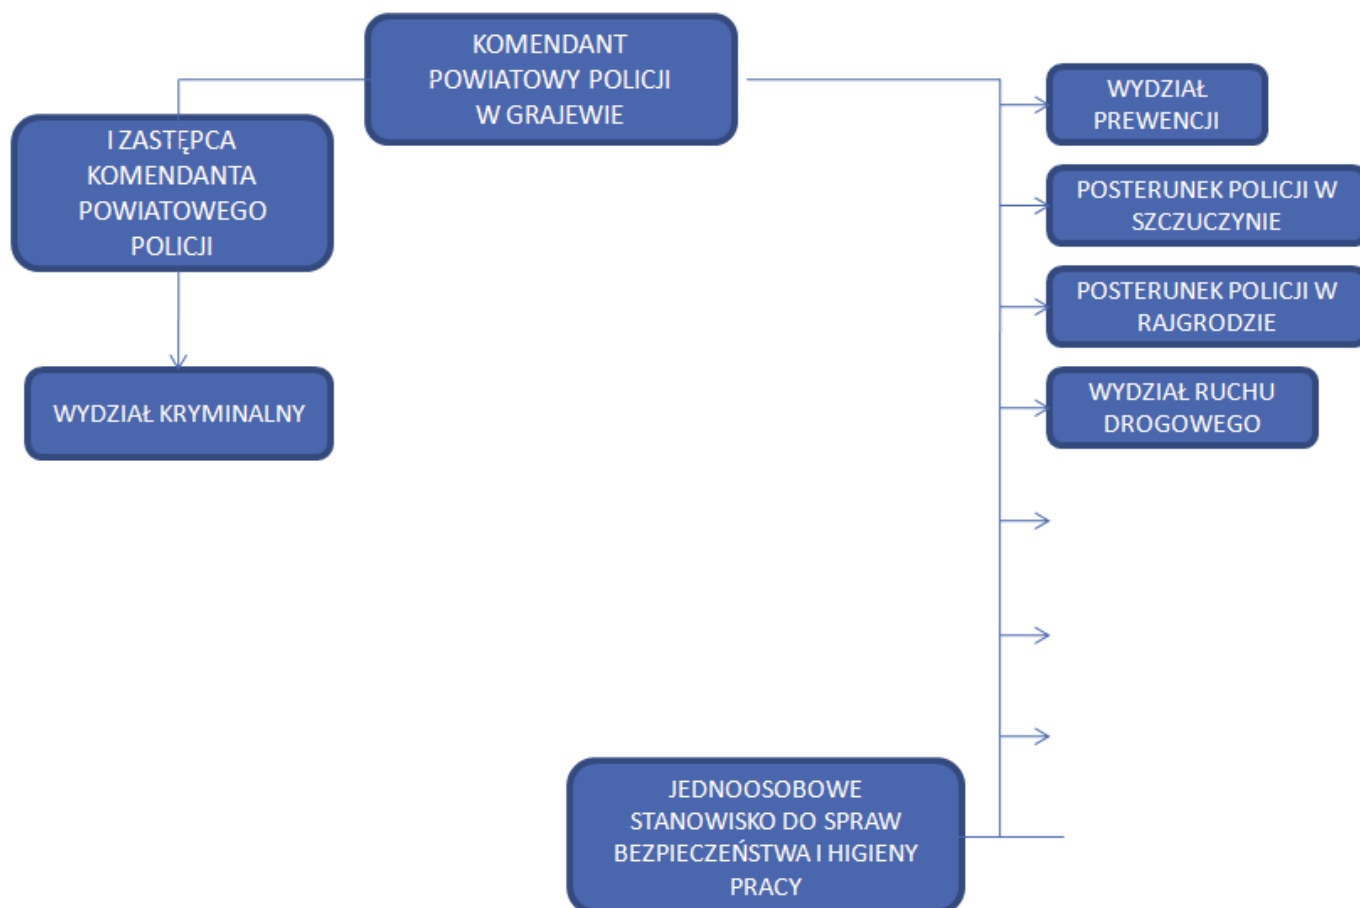

KPP GRAJEWO

http://grajewo.policja.gov.pl/po7/komenda/struktura-kpp/2961,Struktura-KPP.html
2018-10-21, 07:31

STRUKTURA KPP

Ocena: 3/5 (2)

[Tweetnij](#)