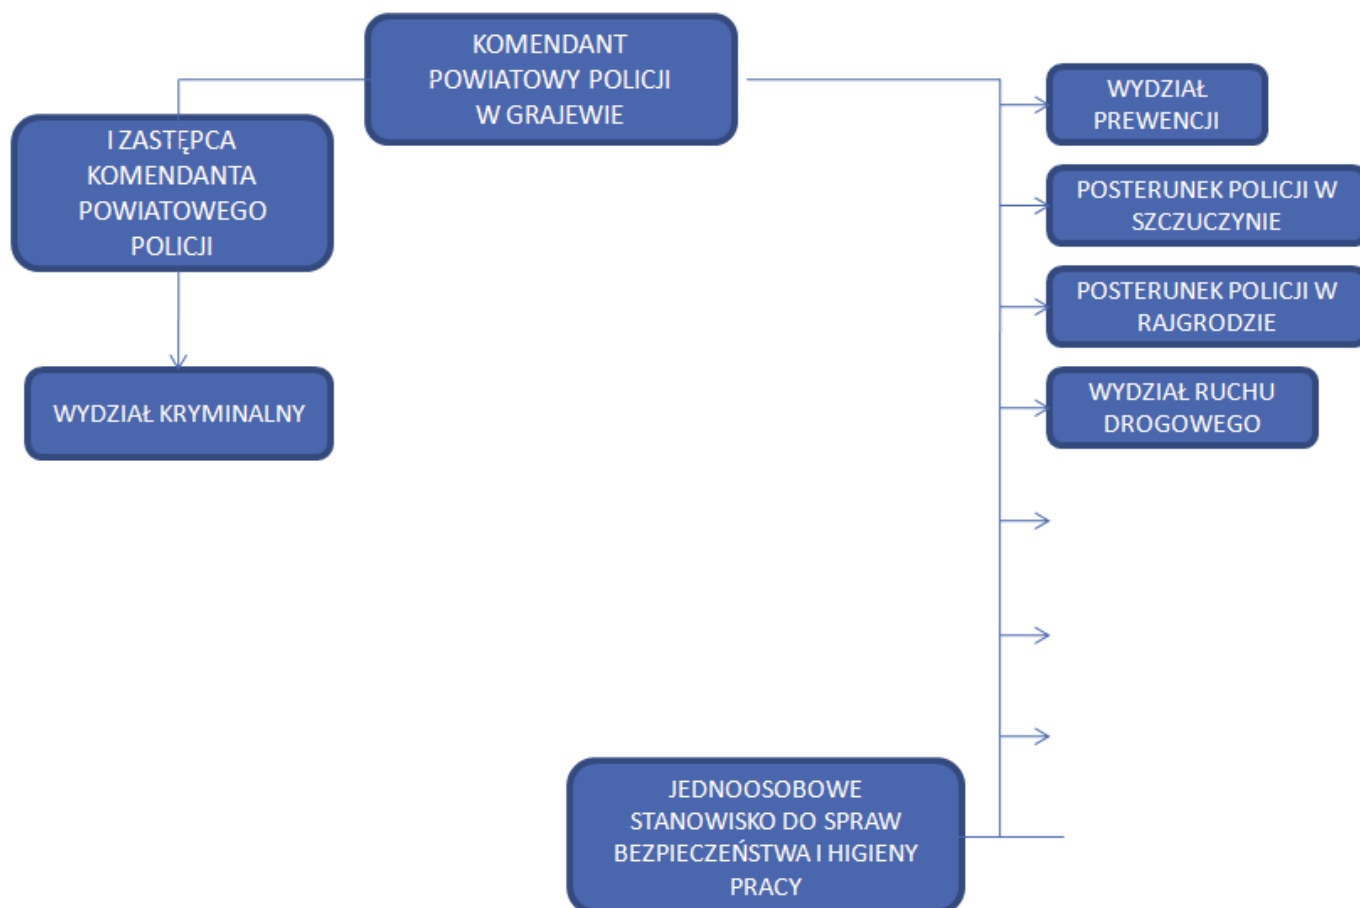

# KPP GRAJEWO

http://grajewo.policja.gov.pl/po7/komenda/struktura-kpp/2961,Struktura-KPP.html  
2018-07-17, 05:31

## STRUKTURA KPP

Ocena: 3/5 (2)

[Tweetnij](#)