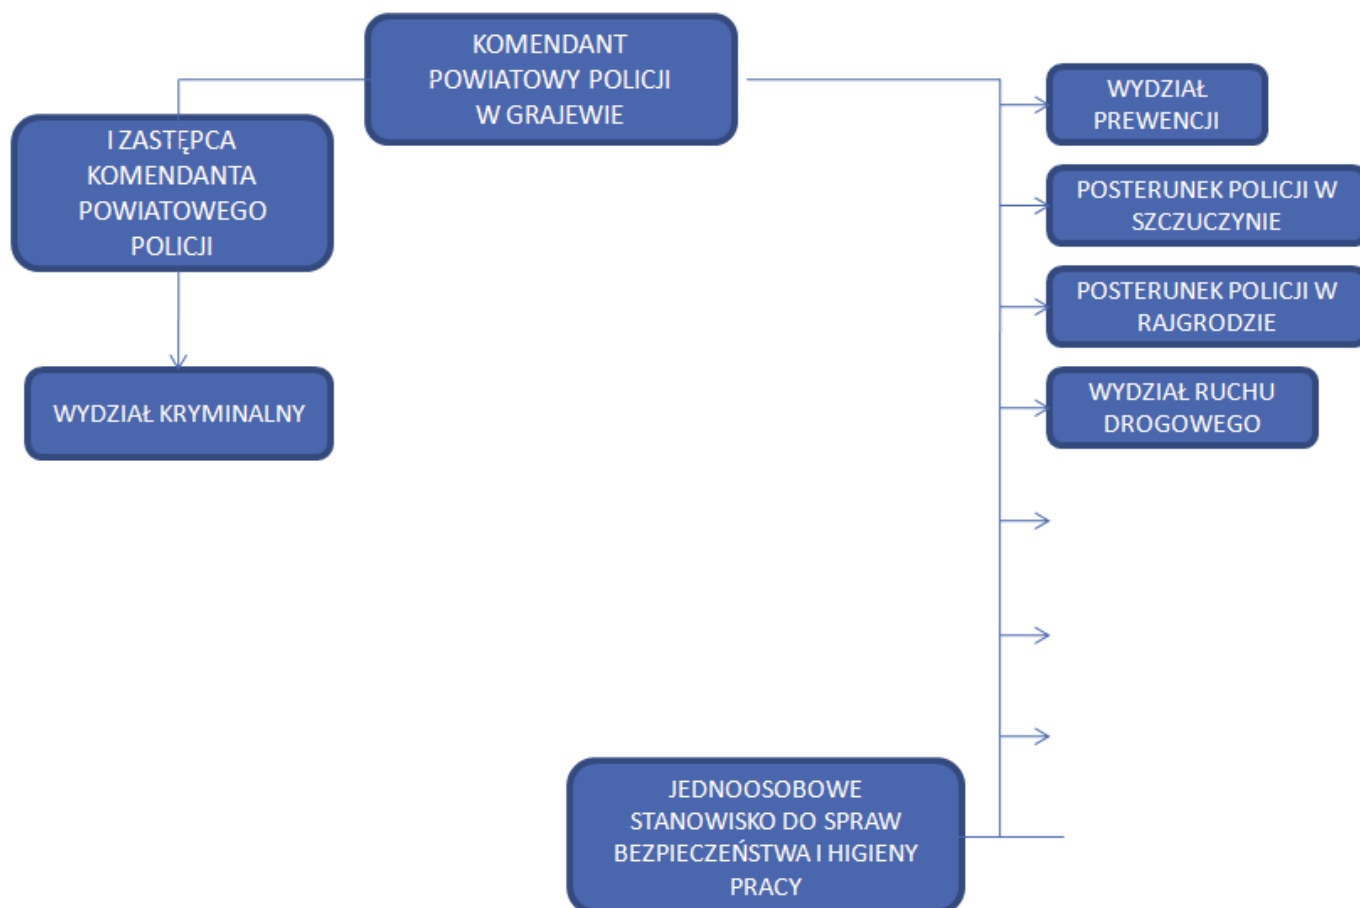

KPP GRAJEWO

http://grajewo.policja.gov.pl/po7/komenda/struktura-kpp/2961,Struktura-KPP.html
2018-05-25, 08:55

STRUKTURA KPP

Ocena: 3/5 (2)

[Tweetnij](#)